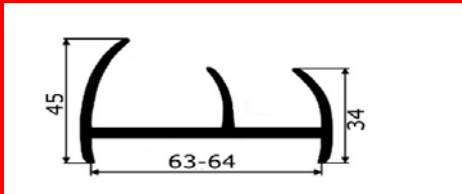

NOVEDAD

IN010 Epdm
R-25 m

VARIOS

IN074 Epdm R-25 m (Samro)

Junta Pvc

IN102 (Colores: Blanco-Marrón osc.-Negro-Roble) R-300 m

IN077 Epdm Negro Tiras 3,1 m

NOVEDAD