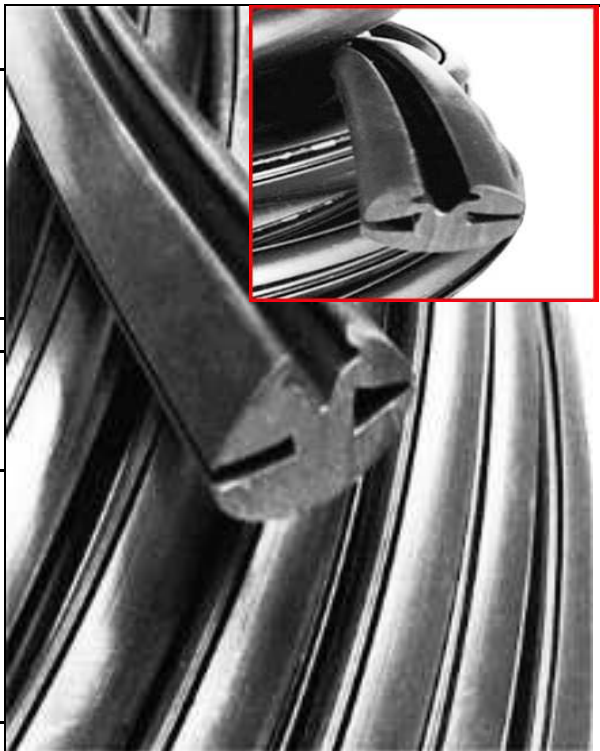

PERFILES PARA CRISTALES

VARIOS

PC200	R-50 m Junquillo PB201-202-205 Negro Epdm Universal

	NOVEDAD
PC200B	R-50 m Junquillo PB201-202-205 Negro Pvc Universal

PC201	R-25 m Epdm Universal

PC202	R-25 m Epdm Universal

PC203	R-25 m Epdm Universal