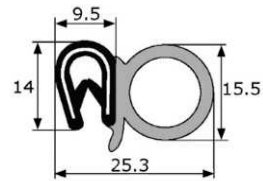

(Consultar)

autocar

Epdm

- PC314 (1640 MM)
- PC315 (1685 MM)
- PC316 (1610 MM)

(Consultar)

autocar

Epdm

CITROËN DYANE 6 / 6-400