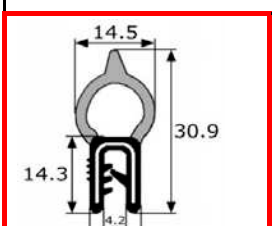

Goma maletero

M310
Goma maletero R-50 m