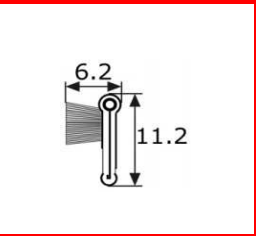

NOVEDAD

FLOCADOS

L210 Tira 1,25 m *Epdm* Renault 5-12 (varios) **Con metal** Flocada

L211 R-25 m *Pvc* R12 / R4L / Citroën / Mini **Con metal** Tejido

L212 Tira 1,50 m *Epdm* Opel Corsa (Varios) **Con metal** Flocada