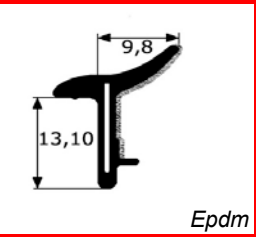

NOVEDAD

FLOCADOS

L210 Tira 1,25 m *Epdm* Renault 5-12 (varios) **Con metal** Flocada

L211 R-25 m *Pvc* R12 / R4L / Citroën / Mini **Con metal** Tejido

L212 Tira 1,50 m *Epdm* Opel Corsa (Varios) **Con metal** Flocada