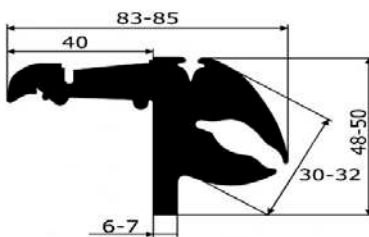

- PC314 (1640 MM)
- PC315 (1685 MM)
- PC316 (1610 MM)

(Consultar)

autocar

Epdm