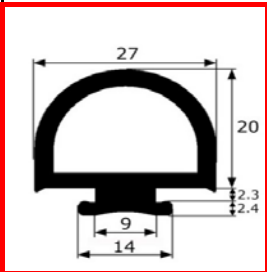

Industria (varios)