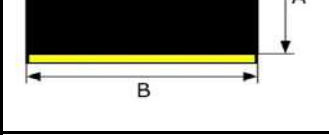

POSIBILIDAD DE ADHESIVADO A UNA CARA (Consultar)