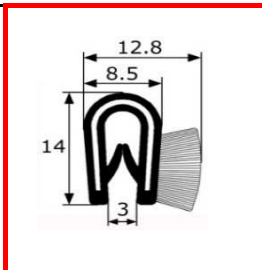

CITROËN DYANE 6 / 6-400

L210 R-25 m

Tejido

NOVEDAD