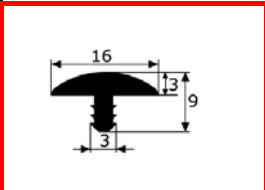

IN019-N Pvc
R-100 m