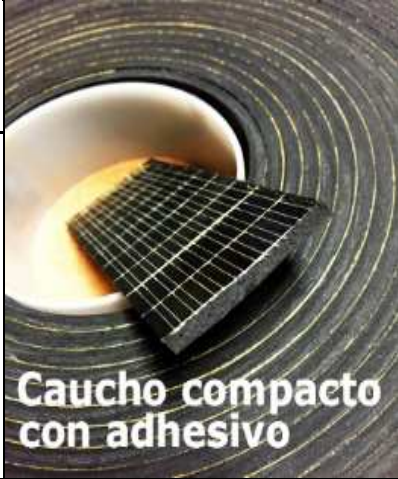

POSIBILIDAD DE ADHESIVADO A UNA CARA (Consultar)

Rectángulos Epdm COMPACTO

Epdm RETARDANTE LLAMA
CON CERTIFICACIÓN (I2F3 / I2F1)
FERROVIAL (EN 45545-2)
(SOLITE INFORMACIÓN)

Referencia	A x B	Rollos
ES359	2 x 30	50 m
ES363	3 x 10	100 m
ES351	3 x 15	100 m
ES361	3 x 20	100 m
ES357	3 x 25	100 m
ES362	3 x 40	100 m
ES353	3 x 50	50 m
ES354	3 x 60	50 m
ES355	4 x 50	50 m
ES364	5 x 10	100 m
ES365	5 x 15	100 m
ES352	5 x 20	50 m
ES356	5 x 25	50 m
ES360	5 x 30	50 m
ES358	10 x 10	50 m
ES366	10 x 15	50 m
ES367	10 x 20	50 m
ES368	10 x 25	50 m
ES369	10 x 30	50 m
ES370	10 x 40	50 m
ES350	25 x 25	25 m
ES371	30 x 40	25 m

POSIBILIDAD DE ADHESIVADO A UNA CARA (Consultar)

Cordones ESPONJOSOS

Referencia	Ø	Rollos
CR105	3	250 m
CR103	4	250 m
CR100	5	150 m
CR102	6	150 m
CR107	7	100 m
CR101	8	100 m
CR106	10	100 m
CR104	12	100 m
CR108	15	50 m