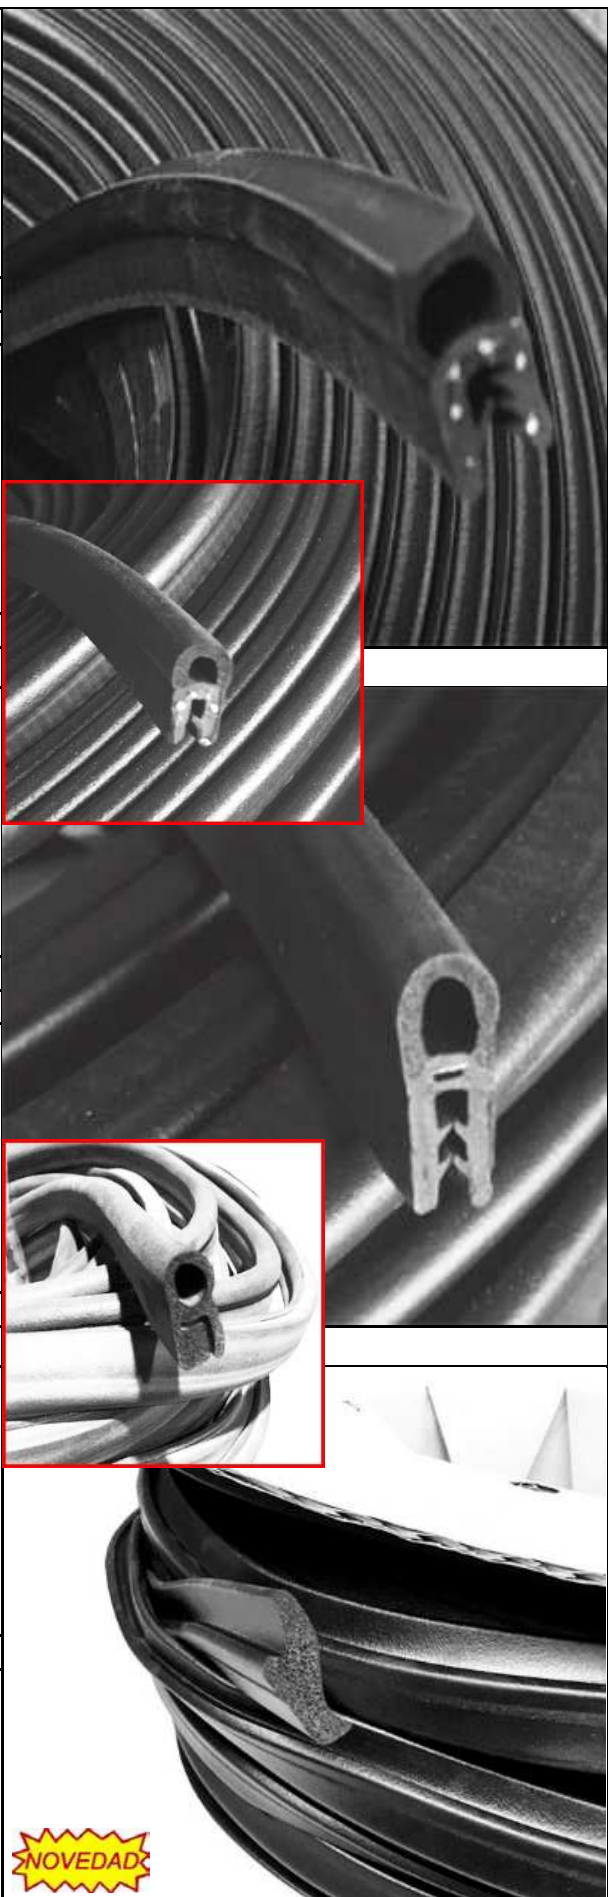

Industria (varios) (1-2,5 mm)

M322 R-50 m Epdm-Epdm esponja

Seat 124

M601 R-50 m Epdm-esponja

Renault 4F

M625 R-50 m Epdm-esponja

NOVEDAD

GOMAS ESTANQUEIDAD