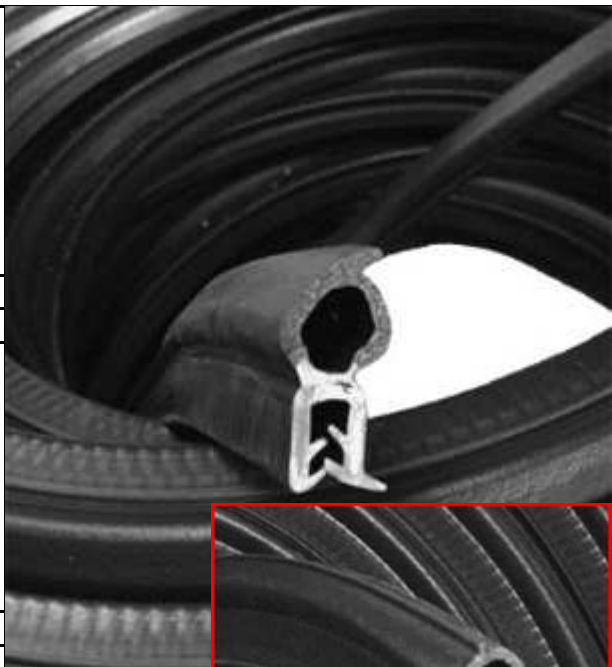

GOMAS ESTANQUEIDAD

MALETERO

Industria (varios)

M303 R-25 m Epdm-Esponja (2-3,5 mm)

Industria (varios)

M304 R-50 m Epdm-Esponja (1-3,5 mm)

Industria (varios)

M305 R-50 m Epdm-Esponja (1-3,5 mm)