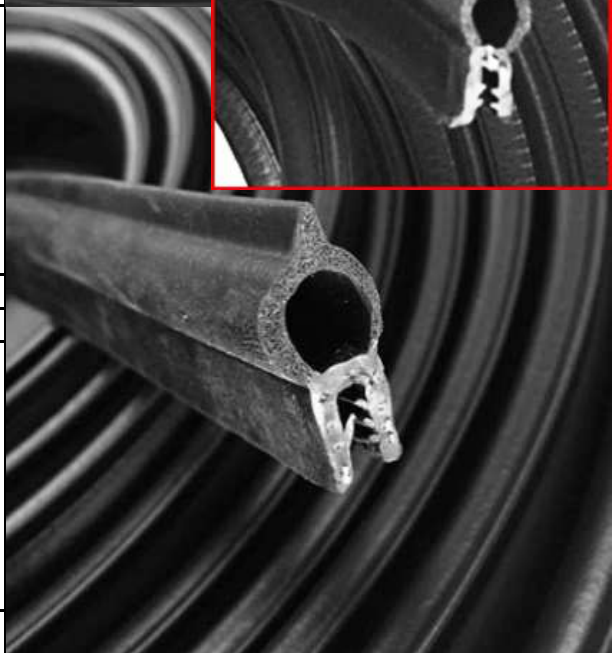

Industria (varios)

M305 R-50 m Epdm-Esponja (1-3,5 mm)

Industria (varios)

M310 R-50 m Epdm-Esponja (1-3 mm)

Escort-Astra-P-106-205-405
Renault-VW (varios)

M311 R-50 m Epdm-Esponja (1,5-3 mm)