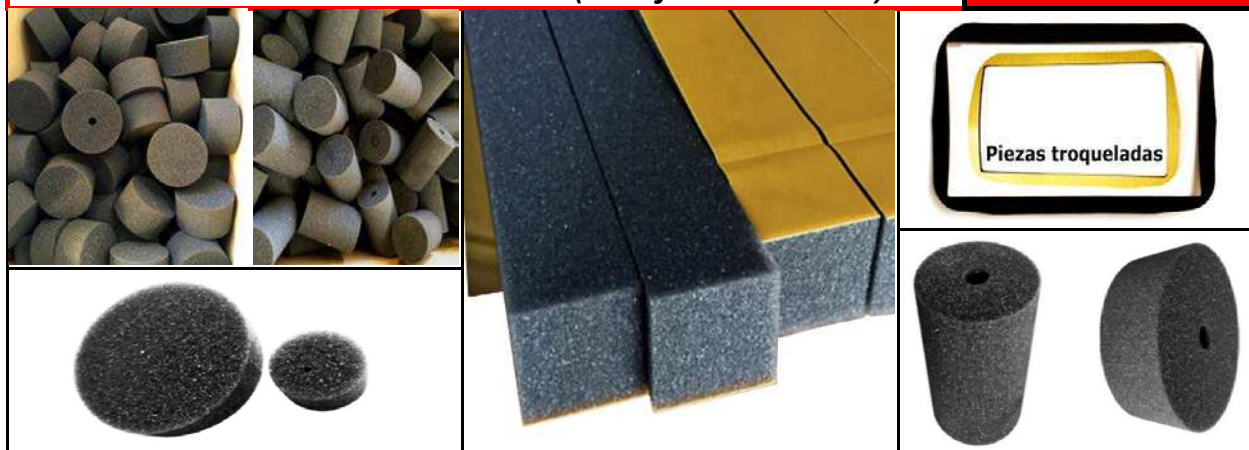

PIEZAS TROQUELADAS (Con y Sin adhesivo)

**OTRAS MEDIDAS
CONSULTAR**