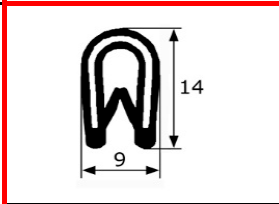

GU200
R-20 m

Guía articulada

B310
R-25 m

Viertegauas Cromo

P603
R-25 m

Goma puerta

L210 Unidad
Tira 1,25 m

Lamelunas