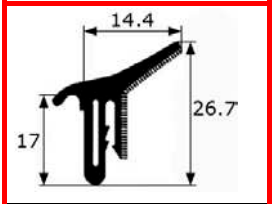

GU200
R-20 m

Guía articulada

B310
R-25 m

Viertegauas Cromo

P603
R-25 m

Goma puerta

L210 Unidad
Tira 1,25 m

Lamelunas