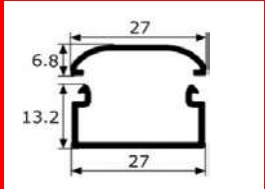

IN018 Pvc
Tiras Pasacables (Consultar)