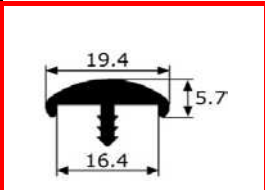

Wengé

IN019-20 Pvc
R-100 m