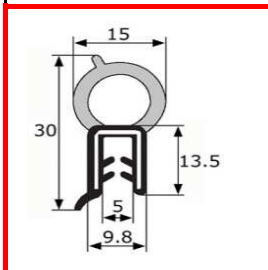

CITROËN DYANE 6 / 6-400

Tejido

M311 R-50 m

NOVEDAD