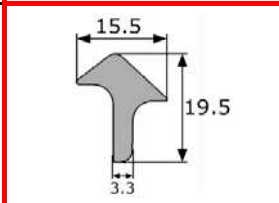

GU200
R-20 m

Guía articulada

B310
R-25 m

Viertegauas Cromo

P603
R-25 m

Goma puerta

L210 Unidad
Tira 1,25 m

Lamelunas