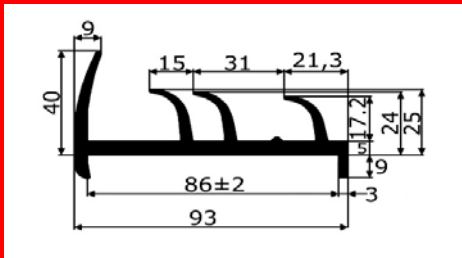

IN077 Epdm Negro Tiras 3,1 m