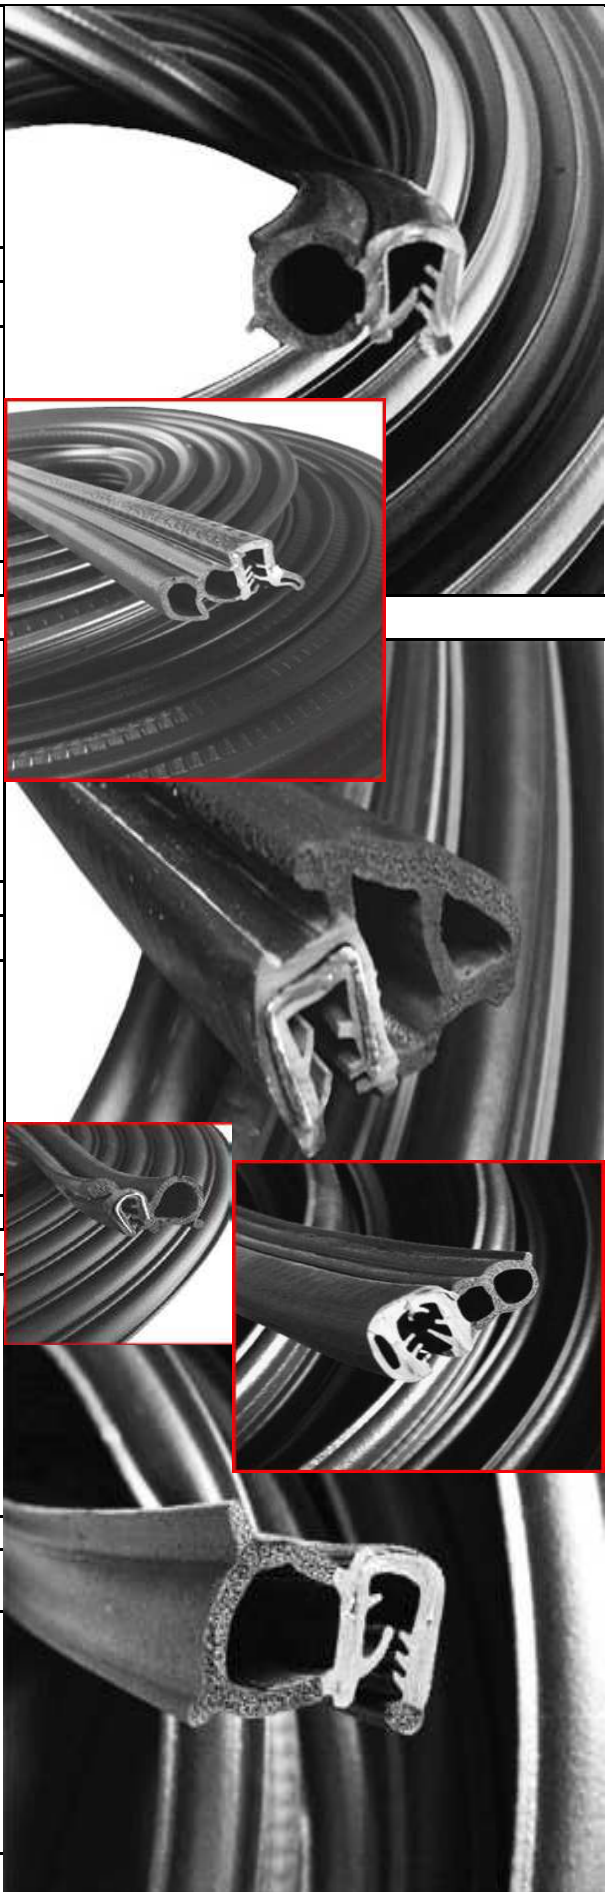

GOMAS ESTANQUEIDAD

PUERTA

Industria (varios)

P121 R-50 m Epdm-Epdm (2-4 mm)

Ford Escort - Fiesta

P122 R-50 m Epdm-Epdm (2-3 mm)

Ford Focus

P123 R-25 m Epdm-Epdm (2-5 mm)

Fiat Tipo-2

P124 R-25 m Epdm-Epdm (2-4 mm)

Industria (varios)

P125 R-50 m Epdm-Epdm (2-5 mm)

Industria (varios)

P126 R-50 m Epdm-Epdm (2-5 mm)