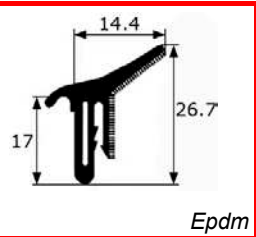

FLOCADOS

L210 Tira 1,25 m *Epdm* Renault 5-12 (varios) **Con metal** Flocada