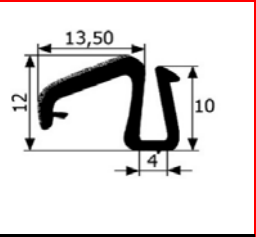

FLOCADOS

L213 R-25 m

NOVEDAD

Junta cristales (Flocado)