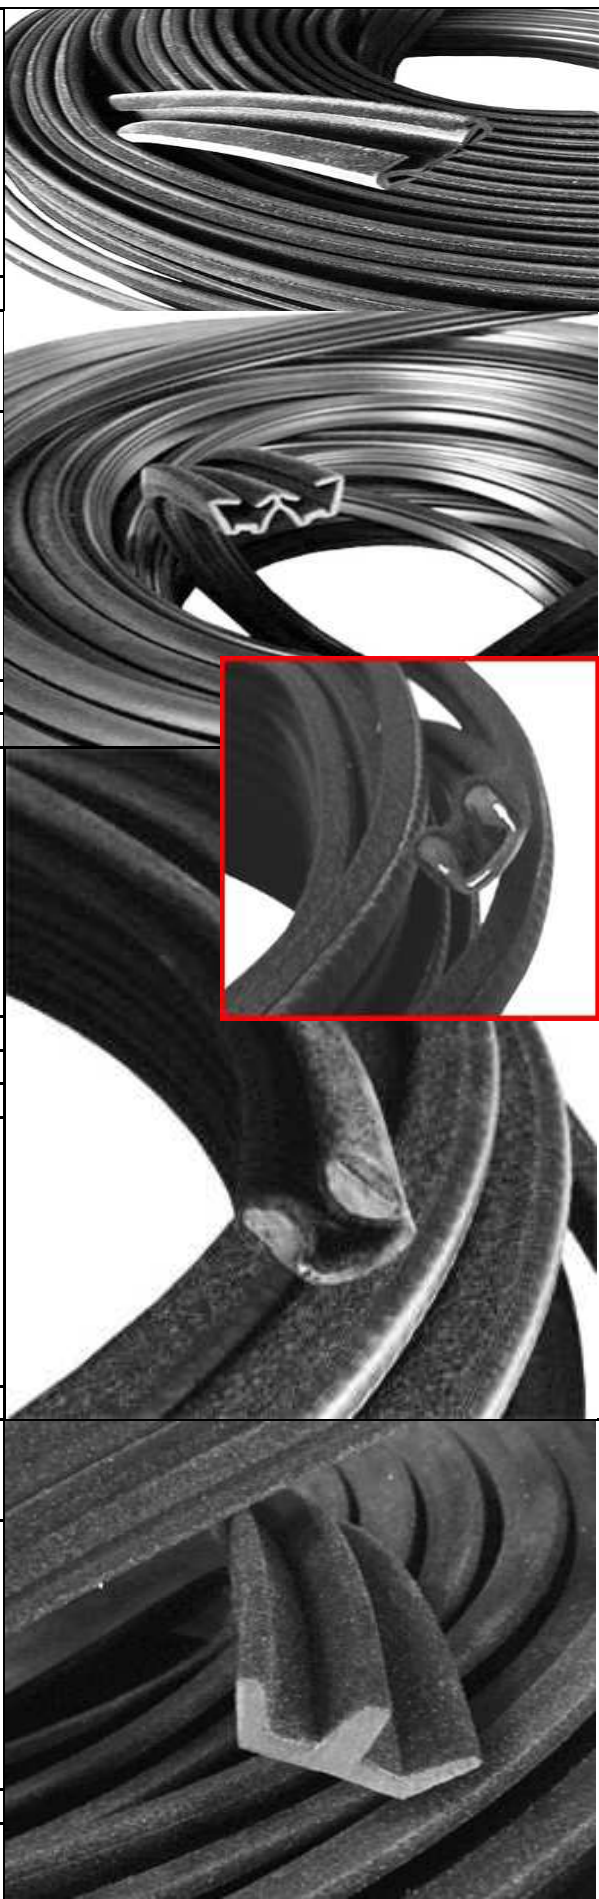

GU200 R-20 m Epdm (4-5 mm)

TEJIDO

Articulada

GU201 R-25 m Epdm (3-4 mm)

DOBLE

Flocada

GU300 R-50 m Epdm (5 mm)

CORREDERAS