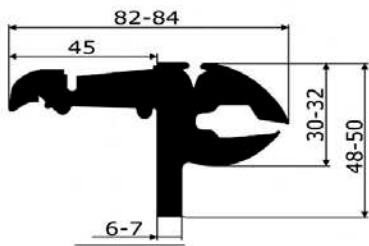

PERFILES PARA CRISTALES

VARIOS

METE JUNQUILLOS

(6 medidas)

UNIVERSAL

HE350

Kit 7 piezas

- PC310 (2.230 mm)
- PC311 (2.490 mm)
- PC312 (2.260 mm)
- PC313 (2.550 mm)