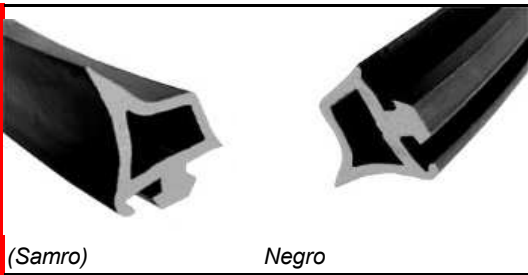

NOVEDAD

IN010 Epdm
R-25 m

VARIOS

IN074 Epdm R-25 m (Samro)

Junta Pvc

IN102 (Colores: Blanco-Marrón osc.-Negro-Roble) R-300 m

IN077 Epdm Negro Tiras 3,1 m

NOVEDAD