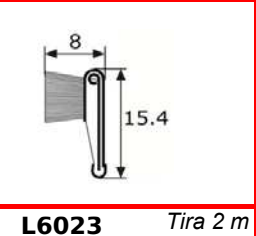

L6023 Tira 2 m **Con metal** Tejido