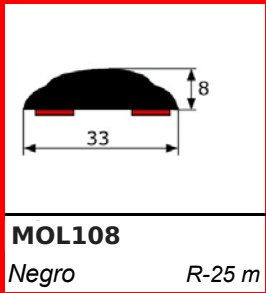

B200
R-50 m

Negro

M310
Goma maletero R-50 m

Goma maletero

RENAULT 7

RENAULT 8 / 10

<p>B310 R-25 m</p>	<p>Vierteaguas Cromo</p>	<p>P311 R-50 m</p>	<p>Goma puerta</p>
<p>PC700 R-25 m</p>	<p>Junquillo Cromo</p>	<p>GU200 Puertas delanteras</p>	<p>Guía articulada R-20 m</p>
<p>GU201 Puertas traseras</p>	<p>Guía articulada R-25 m</p>	<p>P603 R-25 m</p>	<p>Goma puerta</p>
<p>P617 R-26 m</p>	<p>Goma puerta</p>	<p>L6023 Tira 2 m</p>	<p>Cejilla</p>
<p>B200 R-50 m</p>	<p>Negro</p>	<p>B202 Gris R-25 m</p>	
<p>GE314A Goma maletero (R-22 m) Epdm-Esponja</p>			