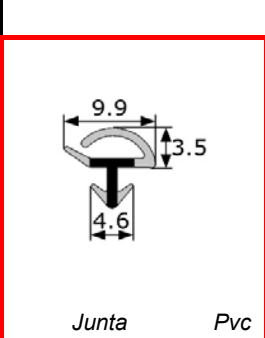

VARIOS

Junta Pvc

NOVEDAD

NOVEDAD