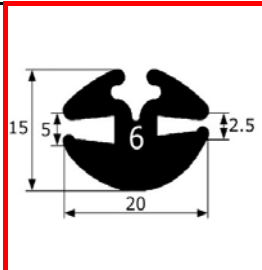

PC202 R-25 m