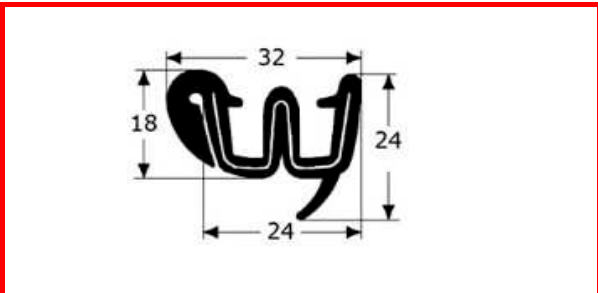

GU200 R-20 m Epdm (4-5 mm)

TEJIDO

Articulada

GU201 R-25 m Epdm (3-4 mm)

DOBLE

Flocada

GU300 R-50 m Epdm (5 mm)

CORREDERAS