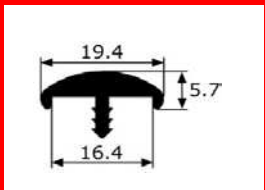

IN019 Pvc
R-100 m